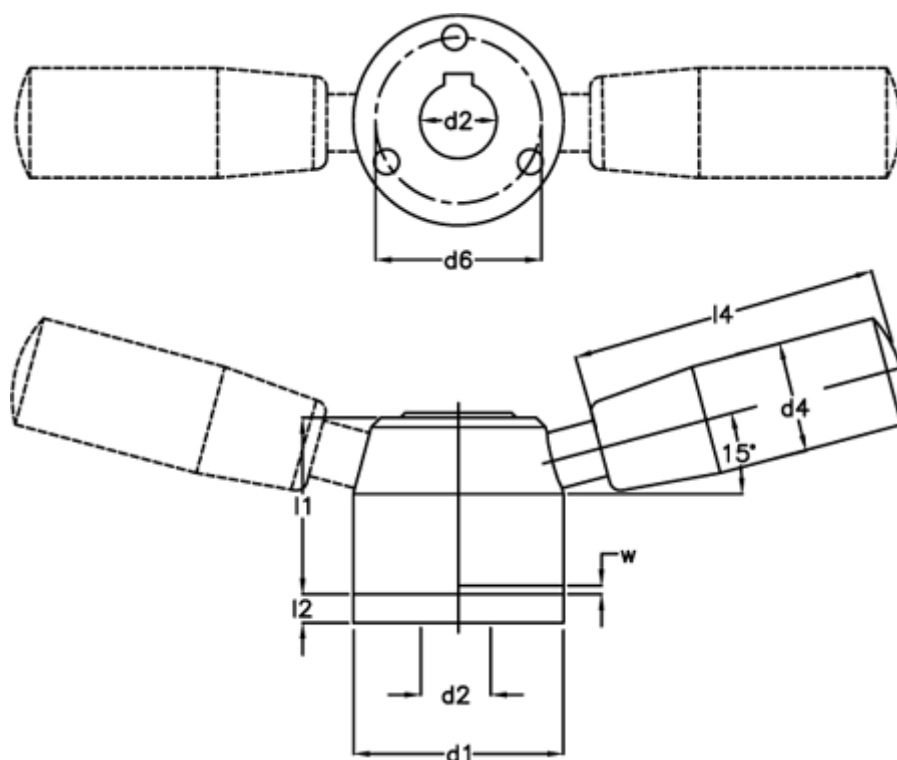

Varenummer: 20613209
Beskrivelse: E+G skalaring
GN 200-44-K12-C

Mål

$d1 = 44$	$l4 = 75$
$d2 = K12$	$W = 4$
$d4 = 23$	
$d5 = 23.0$	
$d6 = 33.0$	
$l1 = 37.0$	
$l2 = 6$	
$l3 = 31.0$	